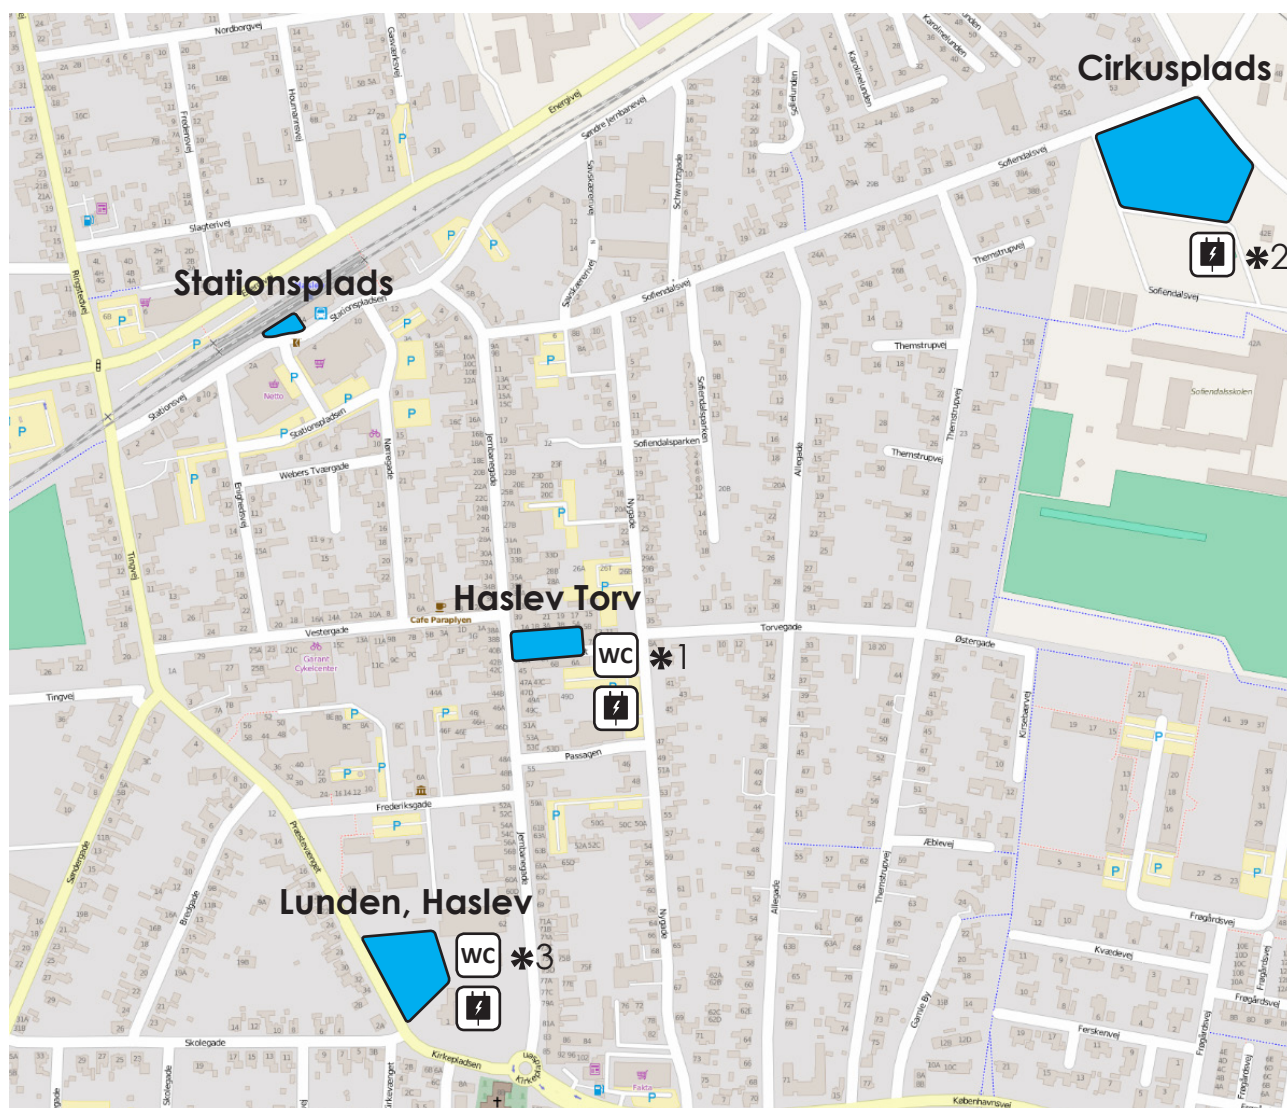

Bilag A

Kort over pladser og torve i Faxe Kommune

-  Toiletfaciliteter
-  Eludtag

Haslev

- *1 Toiletnøgle kan rekvireres hos Faxe Kommune
- *2 Der er mulighed for tilslutning til vand
- *3 Toiletfaciliteterne kan findes på biblioteket i åbningstiden

Rønnede

Dalby

Karise

Faxe

Faxe Ladeplads

*1 Toiletfaciliteter kan findes ved p-pladsen

*2 Lån af toilet- og el-faciliteter skal aftales med Faxe Ladeplads Borger- og erhvervsforening