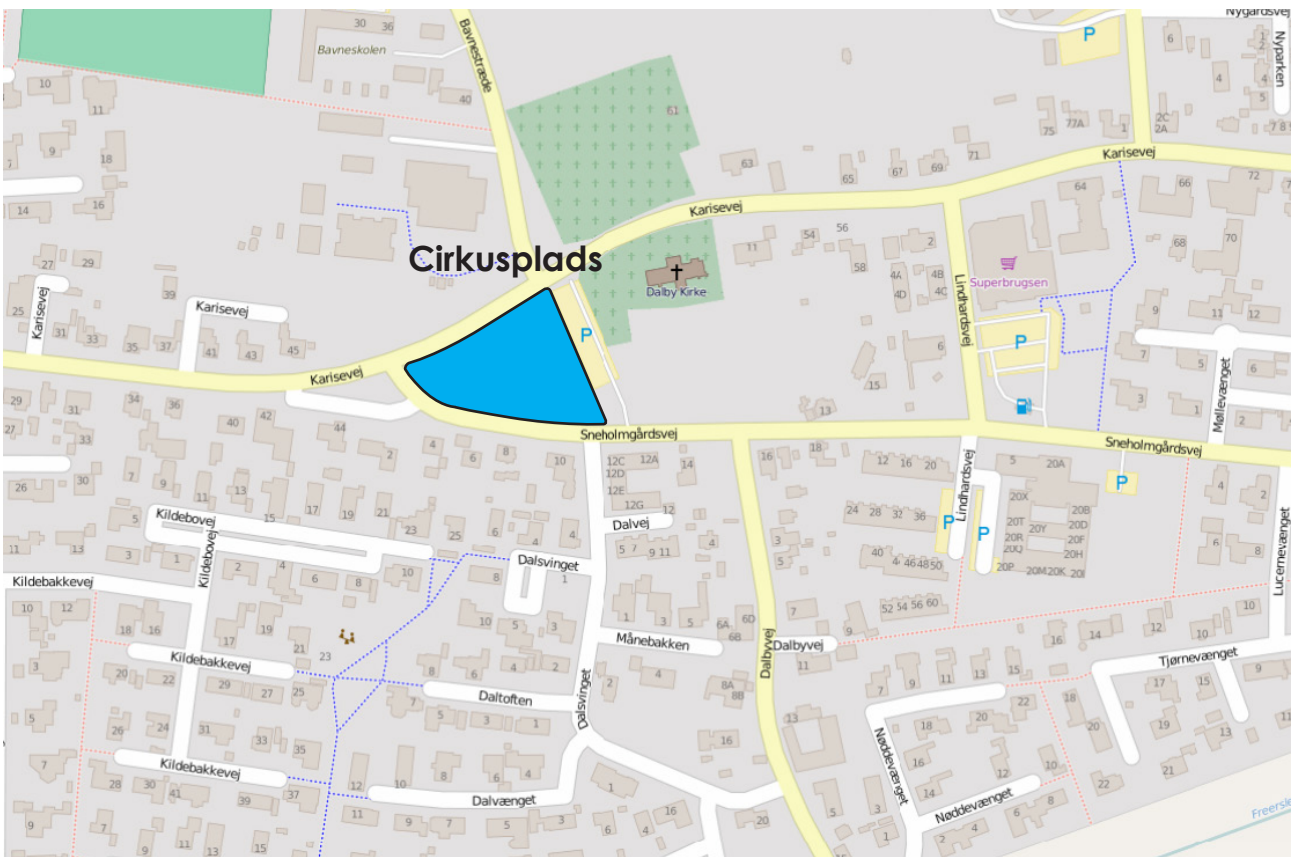

Bilag A

Kort over pladser og torve i Faxe Kommune

-  Toiletfaciliteter
-  Eludtag

Haslev

- *1 Toiletnøgle kan rekvireres hos Faxe Kommune
- *2 Der er mulighed for tilslutning til vand
- *3 Toiletfaciliteterne kan findes på biblioteket i åbningstiden

Rønnede

Dalby

Karise

Faxe

Faxe Ladeplads

*1 Toiletfaciliteter kan findes ved p-pladsen

*2 Lån af toilet- og el-faciliteter skal aftales med Faxe Ladeplads Borger- og erhvervsforening