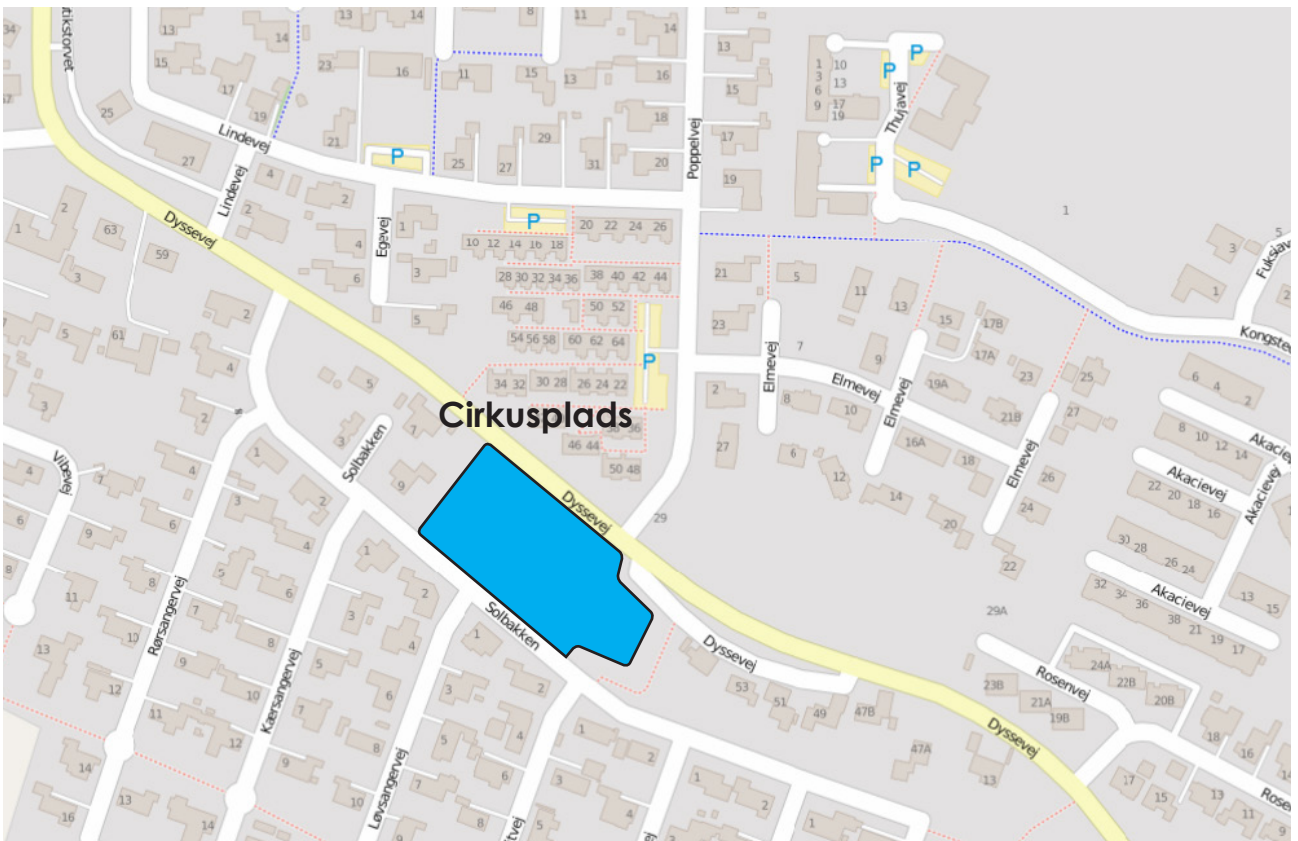

Bilag A

Kort over pladser og torve i Faxe Kommune

-  Toiletfaciliteter
-  Eludtag

Haslev

- *1 Toiletnøgle kan rekvireres hos Faxe Kommune
- *2 Der er mulighed for tilslutning til vand
- *3 Toiletfaciliteterne kan findes på biblioteket i åbningstiden

Rønnede

Dalby

Karise

Faxe

Faxe Ladeplads

*1 Toiletfaciliteter kan findes ved p-pladsen

*2 Lån af toilet- og el-faciliteter skal aftales med Faxe Ladeplads Borger- og erhvervsforening