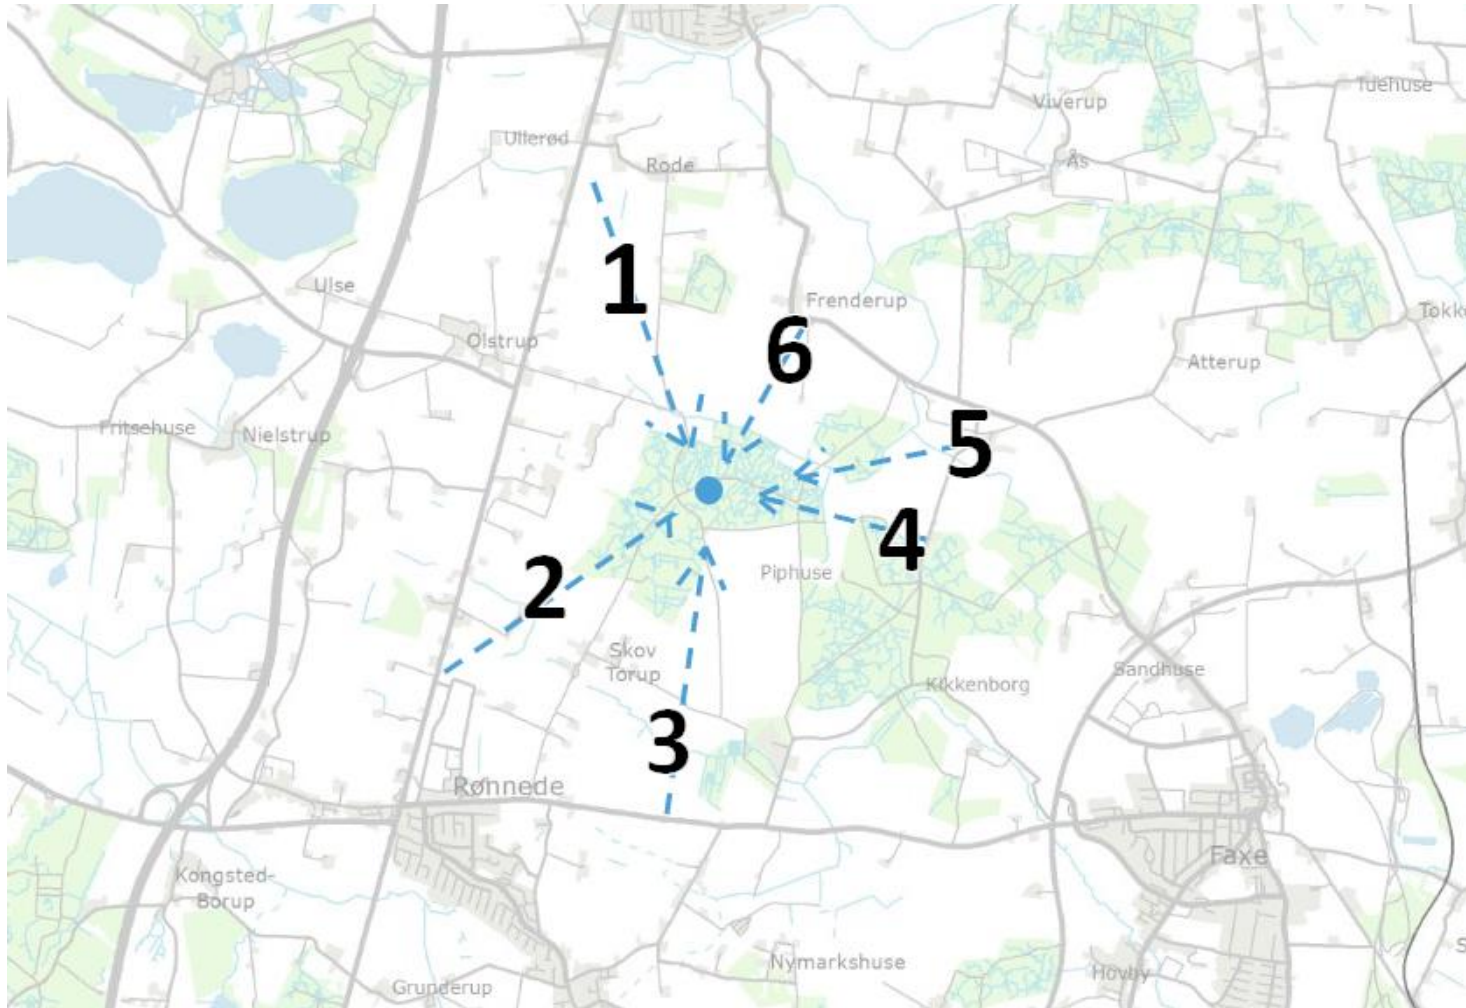

# Visualiseringer, Jomfruens Egede

Visualiseringspunkter

40 m mast, pkt.1

40 m mast, pkt.2

40 m mast, pkt.3

40 m mast, pkt.4

40 m mast, pkt.5

40 m mast, pkt.6

40 m mast, pkt.3