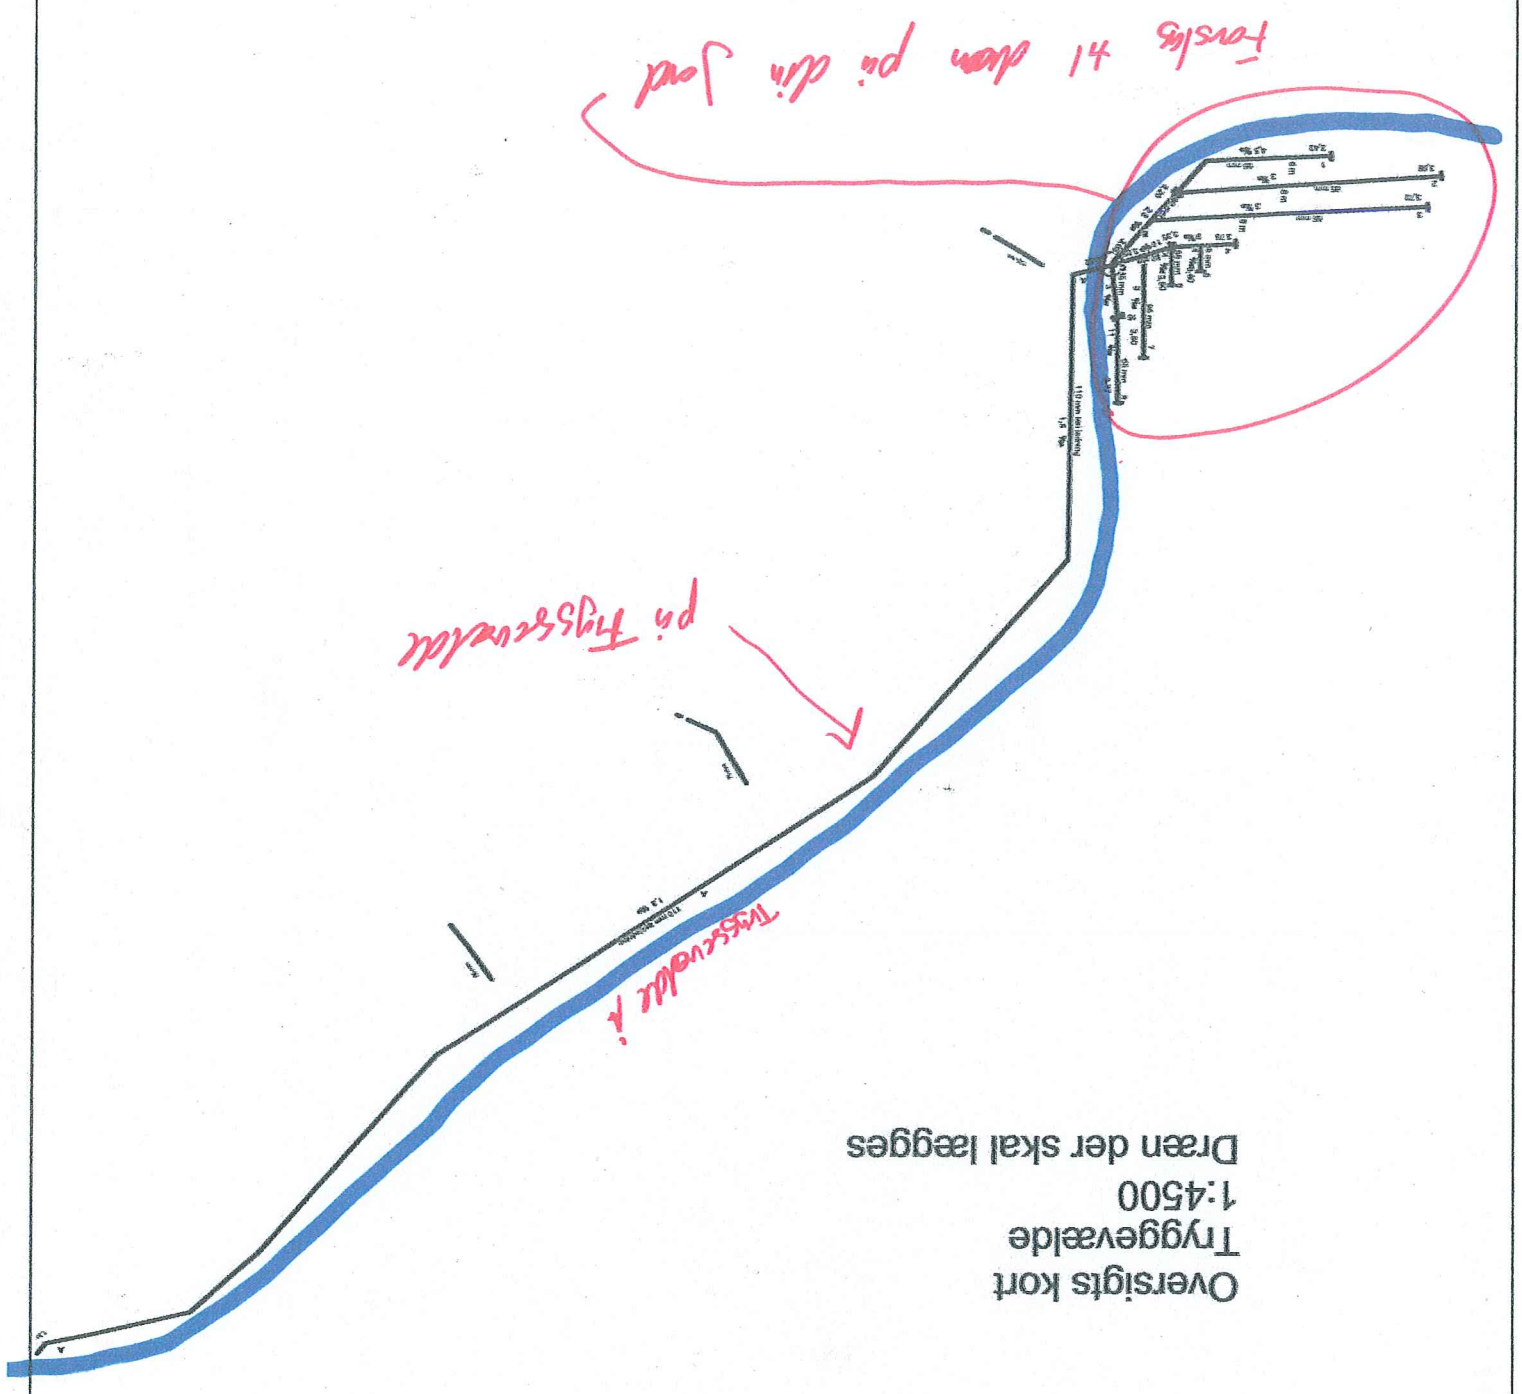

Kopi

Kopi

1111

T.I. Kai Mega

Jeg har nu lavet et drenpræcht, der skal
sive dig, at der ikke kommer vand på din ejendom
som følge af sænsning af præchtet.
Jeg håber du og smukke med dig.

Søren Madsen

Kopi

Overigts kort
Tryggevalde
1:4500
Draen der skal lægges

på Tryggevalde

Tilsvarende A.

Forslag til draen på din jord

Overigts kort
Tryggevalde
1:4500
Draen der skal lægges

Søren Madsen

Jeg har nu lavet et drenpræcht, der skal
sive dig, at der ikke kommer vand på din ejendom
som følge af sænsning af præchtet.
Jeg håber du og smukke med dig.